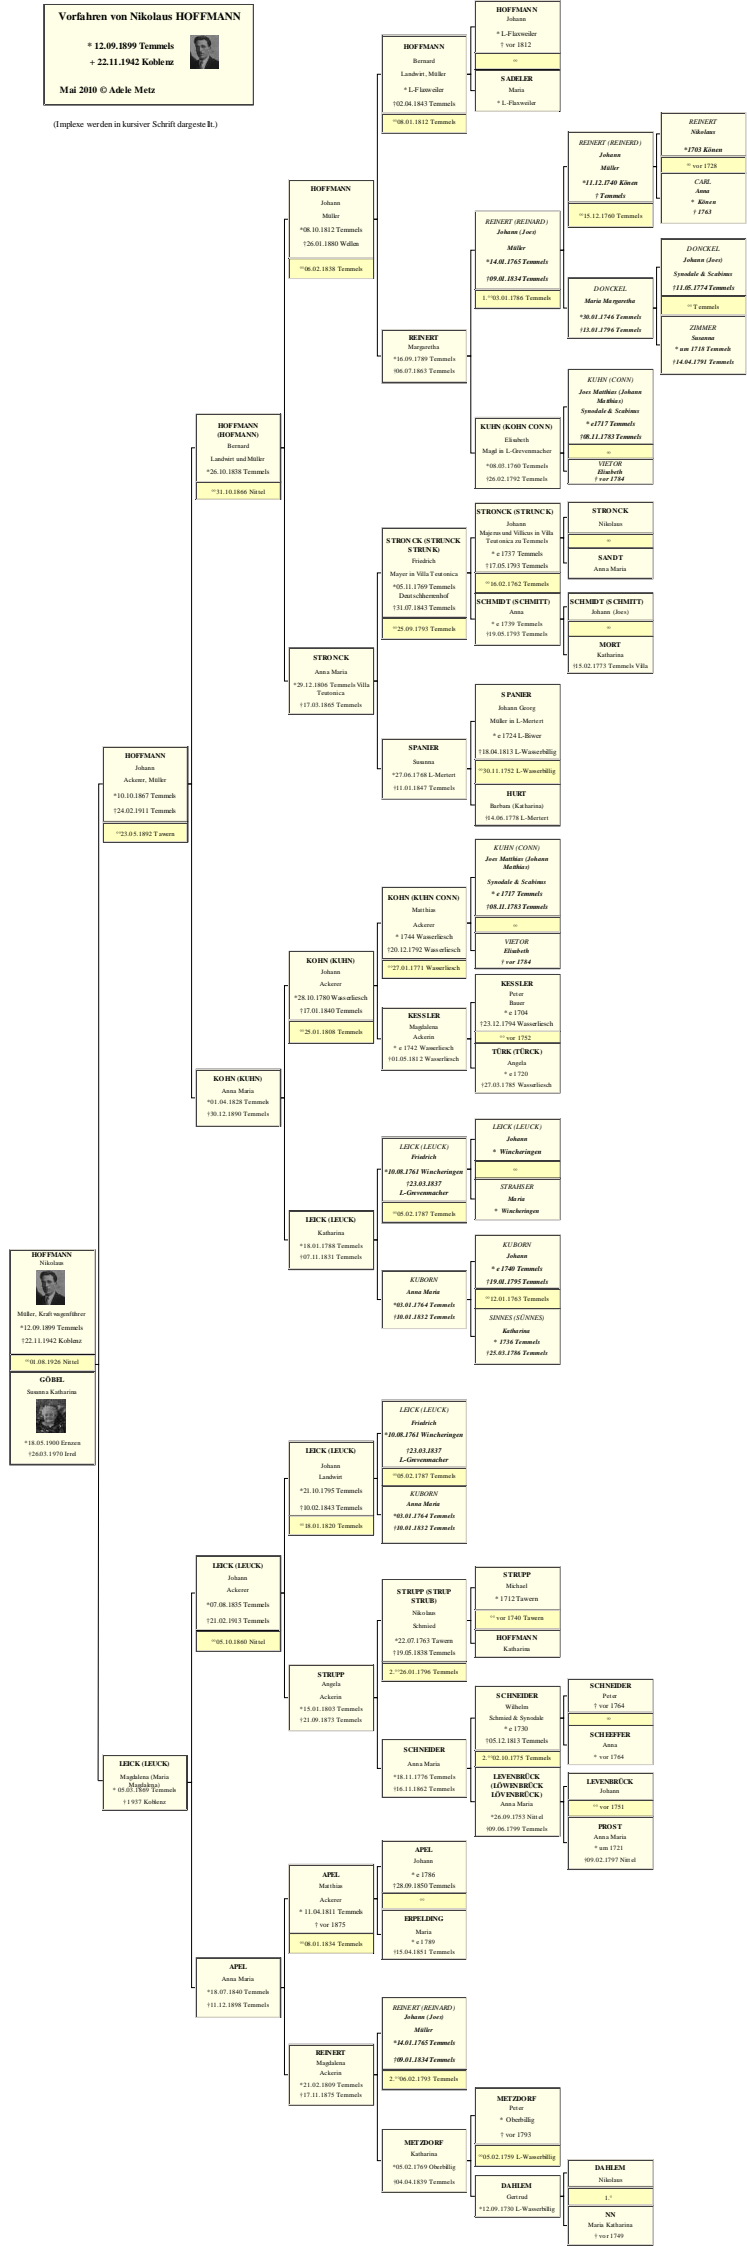

Vorfahren von Nikolaus HOFFMANN
* 12.09.1899 Temmel
+ 22.11.1942 Koblenz
Mai 2010 © Adele Metz

HOFFMANN
Nikolaus
Mäher, Kott, Vogelkötter
* 12.09.1899 Temmel
† 22.11.1942 Koblenz
† 01.10.1926 Niral

GÖBEL
Susanna & Katharina
* 18.01.1900 Erzen
† 24.01.1970 Irnd